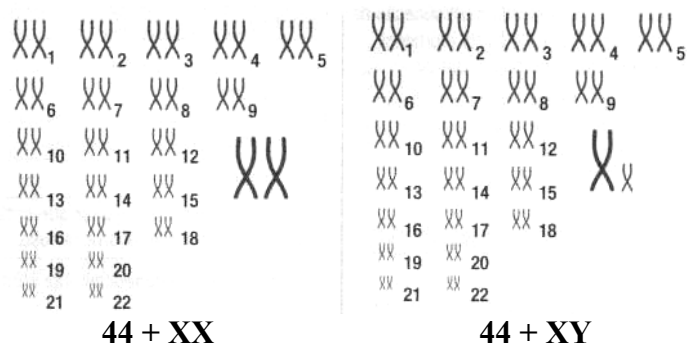

Algumas características sexuais secundárias dos indivíduos adultos		
Características	Homem	Mulher
Tamanho do corpo	Maior estatura.	Normalmente de menor estatura.
Forma do corpo	Musculatura e esqueleto mais desenvolvido. Ombros largos. Ossos da face e dos maxilares mais desenvolvidos.	Musculatura menos desenvolvida. Bacia mais larga devido ao desenvolvimento dos ossos. Seios desenvolvidos.
Distribuição dos pêlos	Pilosidade abundante no peito, membros e axilas. Com barba. Pilosidade da púbis em forma de um losango.	Menor pilosidade no corpo. Pêlos nas axilas e na púbis em forma triangular.
Voz	Mais grave.	Menos grave.

cariótipo humano